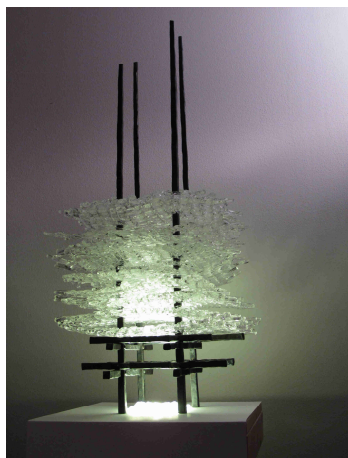

Großer roter Dschungel
580 €

Tanz
3500 €

Sonnenstele
1400 €

Hempel , Uwe

Oberwachwitzer Weg 6

01326 Dresden, Deutschland

Phone: 0049 17 29 15 04 48

Mail: hempelglasmetallkunst@freenet.de