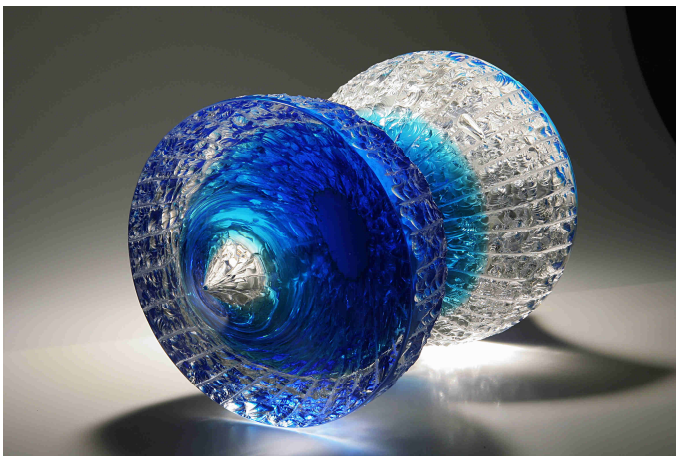

Klein, Vladimir

Liberecka 484

47103 Novy Bor, Tschechische Republik

Phone: 0042 60 64 20 021

Mail: vladimir.klein@post.cz

Preisträger 2004 und 2013

Flower
2250 €

Twins
2450 €