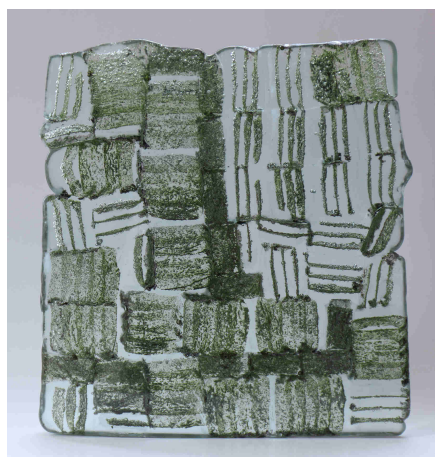

1800 €

Find the way out