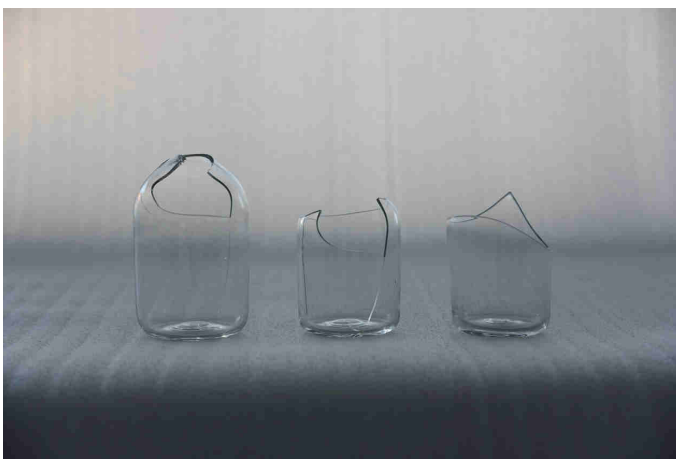

Am Kreuzweg 4

93477 Gleißenberg, Deutschland

Phone: 0049 15 78 17 64 590

Mail: louiselang@gmx.de

Flasche
350 €

Sprungglas 2-teilig
500 €

Sprungglas 3-teilig
400 €

Tasch, Franka