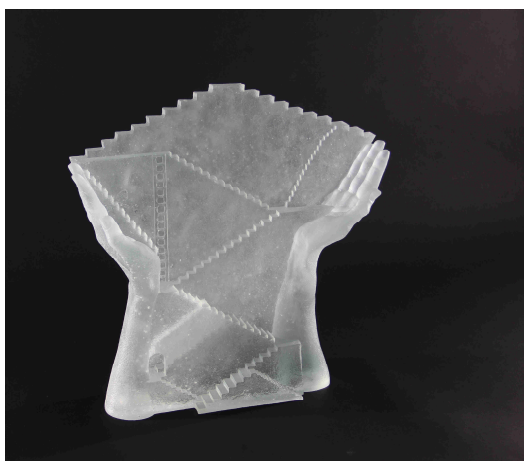

Haldenweg 27

5022 Rombach, Schweiz

Phone: 0041 62 82 70 890

Mail: priska.jacobs@yetnet.ch

Preisträgerin 2010 und 2013

Way to go
1750 €

No elevator
2580 €

The journey is the destination
3250 €