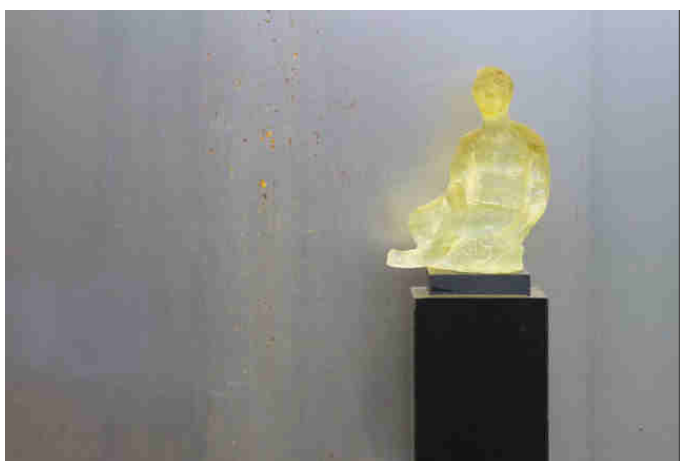

21272 Egestorf, Deutschland

Phone: 0049 41 75 82 47

Mail: mail@sp-skulptur.de

Preisträger 2006 und 2010

Schuh im Grünen
380 €

Glasfadtorso
1500 €

Homme II
380 €

Park, Hyesug