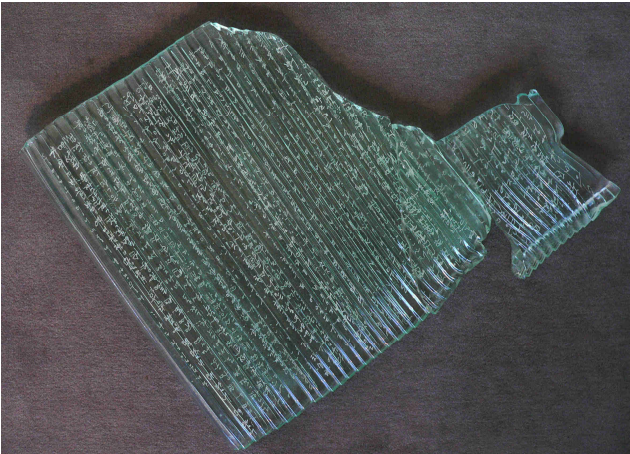

Park, Hyesug

Grumbertstraße 169
40229 Düsseldorf, Deutschland
Phone: 0049 21 12 10 88 85
Mail: hyesug.park@t-online.de

Preisträgerin 2008

Re-Mind
1200 €